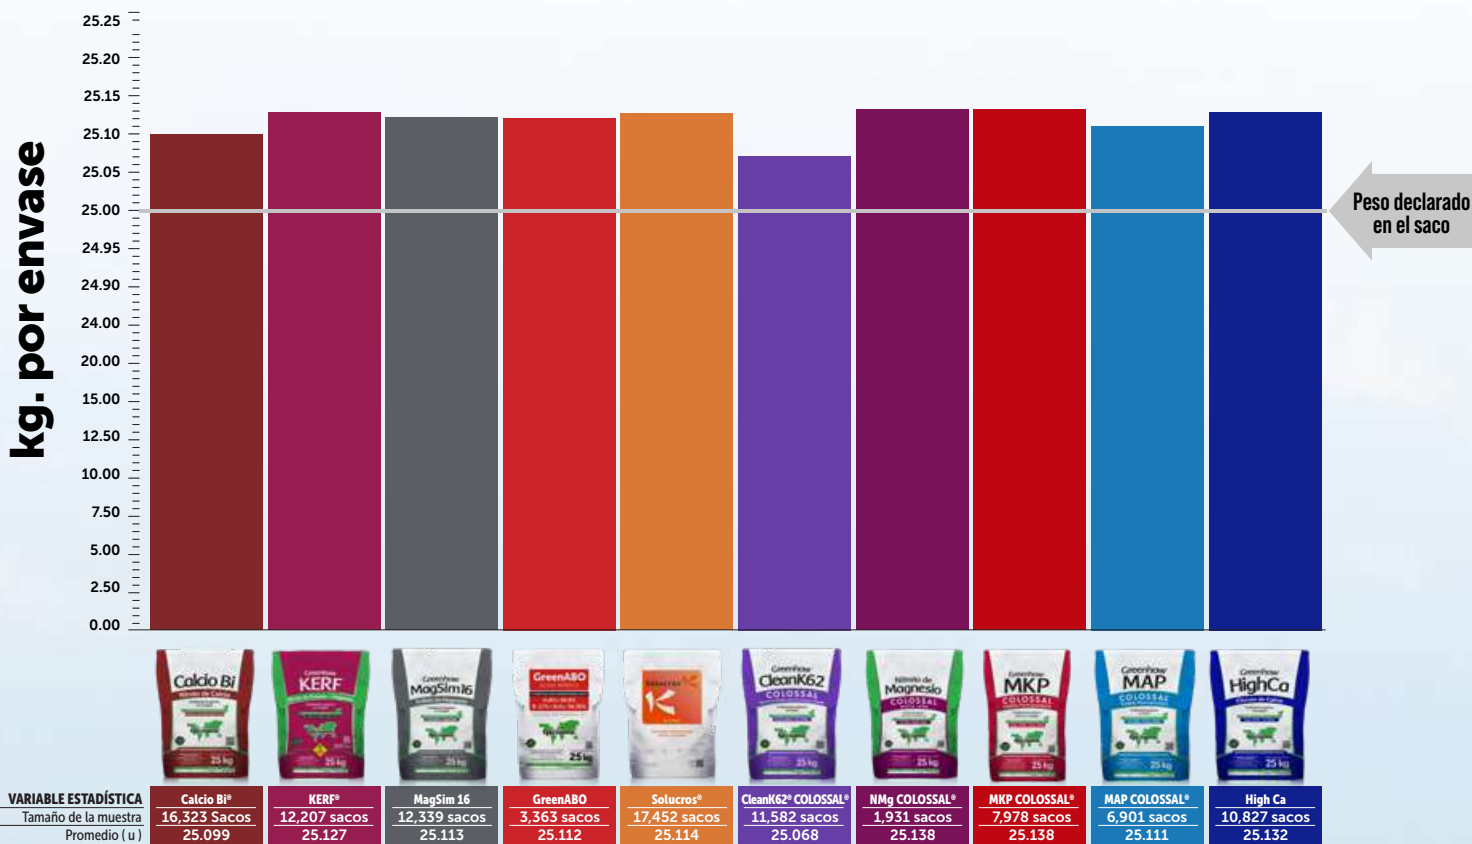

ANÁLISIS ESTADÍSTICO DEL PESO DE PRODUCTOS GREENHOW® (kg/SACO)

Cada barra representa el peso promedio de cada producto

En términos estadísticos, podemos asegurar con un 95% de confianza que el peso promedio de un saco GREENHOW® con 25 Kilos de producto es de 25.12 Kilos.

Detalle de cada producto en la siguiente gráfica:

Asegurándonos que te entregamos por lo menos el peso de los productos que nos compras.
En búsqueda de superar tus expectativas, ¡SIEMPRE!

Fecha de actualización: 27/09/2024

greenhow.com.mx