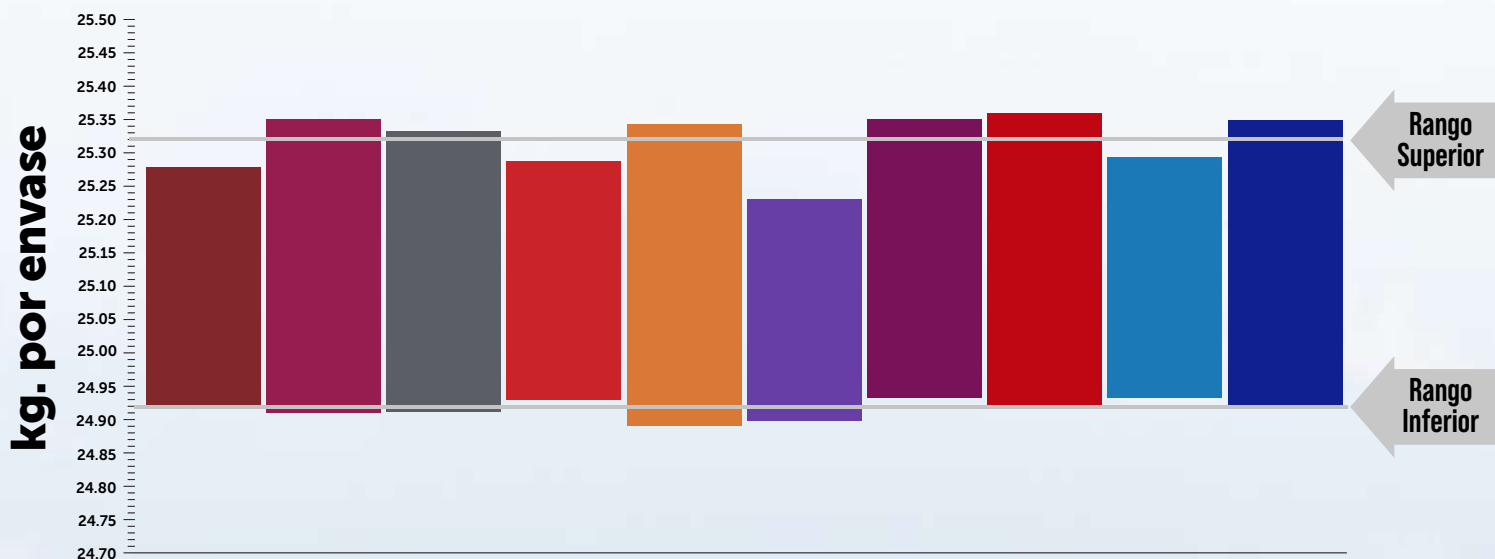

# ANÁLISIS ESTADÍSTICO DEL PESO DE PRODUCTOS GREENHOW® (kg/SACO)

Cada barra representa el peso promedio de cada producto

En términos estadísticos, podemos asegurar con un 95% de confianza que el peso promedio de un saco GREENHOW® con 25 Kilos de producto es de 25.12 Kilos.

# RANGOS DE PESO EN PRODUCTOS GREENHOW®

Cada barra representa el rango de peso de cada producto

En términos estadísticos, podemos asegurar con un 95% de confianza que el peso de un saco GREENHOW® se encontrará dentro del siguiente rango 24.92 kg. y 25.32 kg.

Detalle del rango de cada producto en la siguiente gráfica:

VARIABLE ESTADÍSTICA	Calcio Bi®	KERF®	MagSim 16	GreenABO	Solucros®	CleanK62® COLOSSAL®	NMg COLOSSAL®	MKP COLOSSAL®	MAP COLOSSAL®	High Ca
Tamaño de la muestra	16,323 Sacos	12,207 sacos	12,339 sacos	3,363 sacos	17,452 sacos	11,582 sacos	1,931 sacos	7,978 sacos	6,901 sacos	10,951 sacos
Rango superior	25.280	25.350	25.320	25.290	25.340	25.230	25.350	25.360	25.290	25.350
Promedio ( u )	25.099	25.127	25.113	25.112	25.114	25.068	25.138	25.138	25.111	25.133
Rango Inferior	24.920	24.910	24.910	24.930	24.890	24.900	24.930	24.920	24.930	24.920